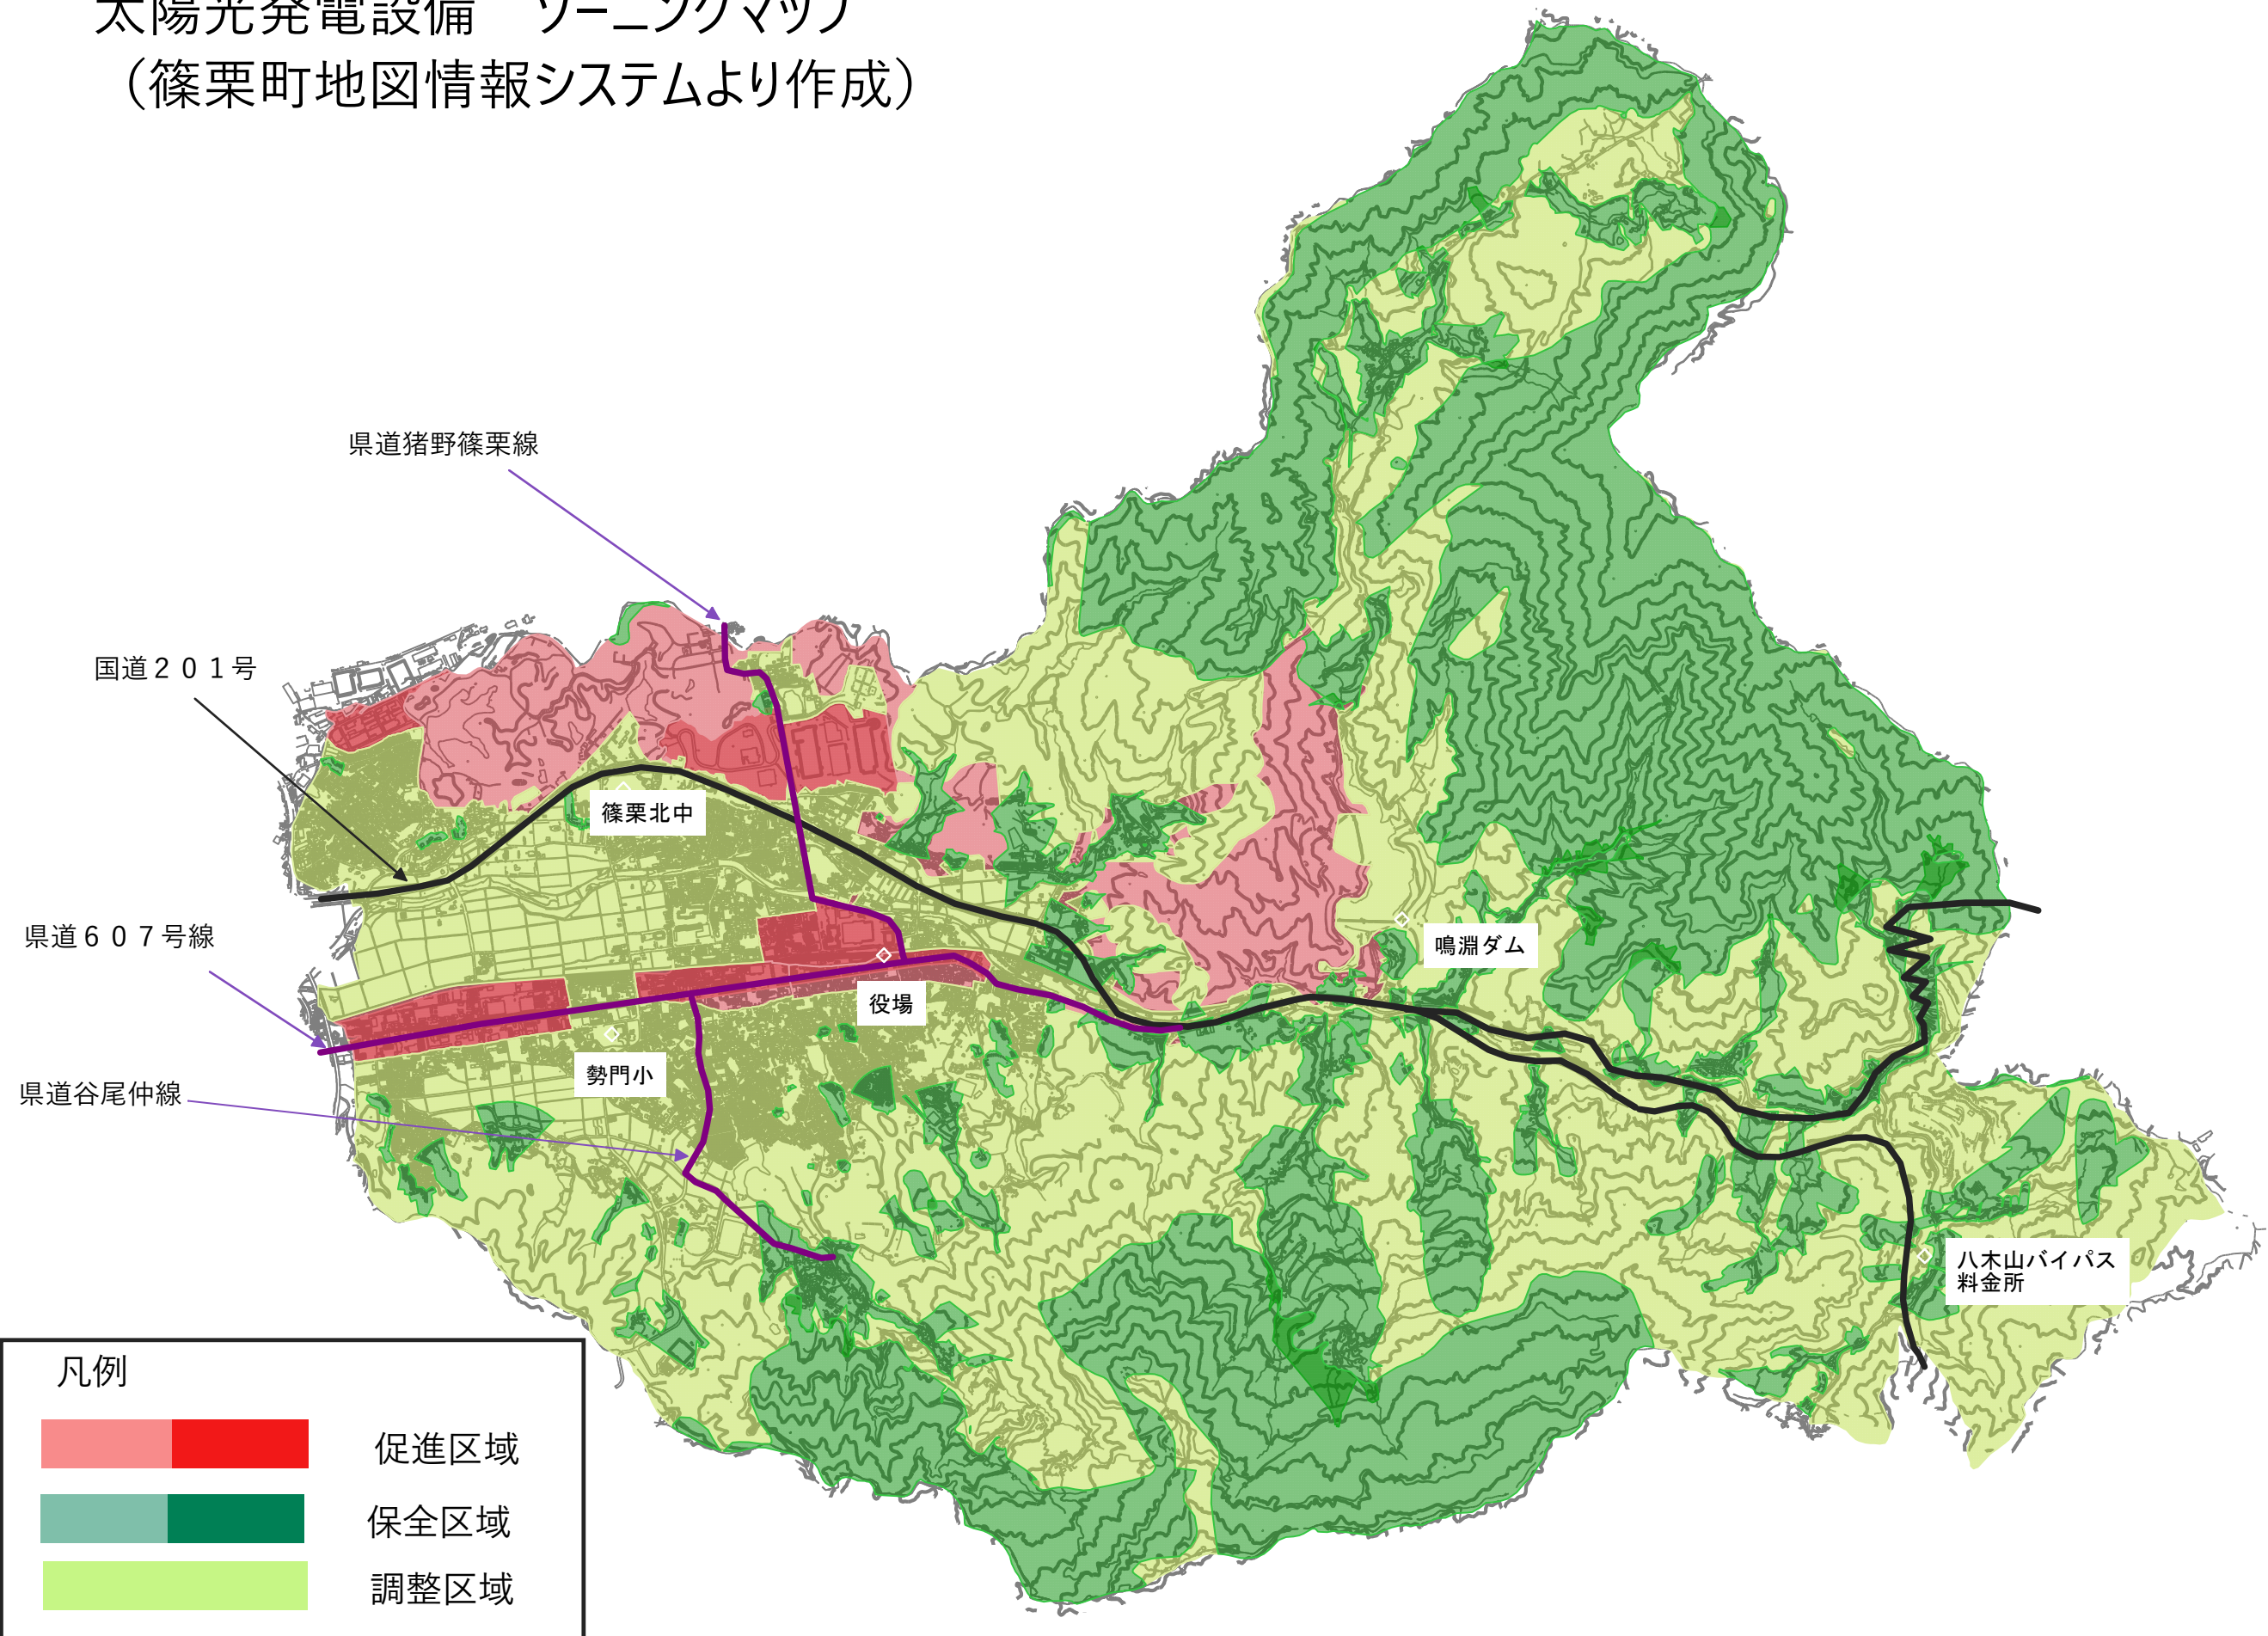

太陽光発電設備 ゾーニングマップ (篠栗町地図情報システムより作成)

凡例	
	促進区域
	保全区域
	調整区域