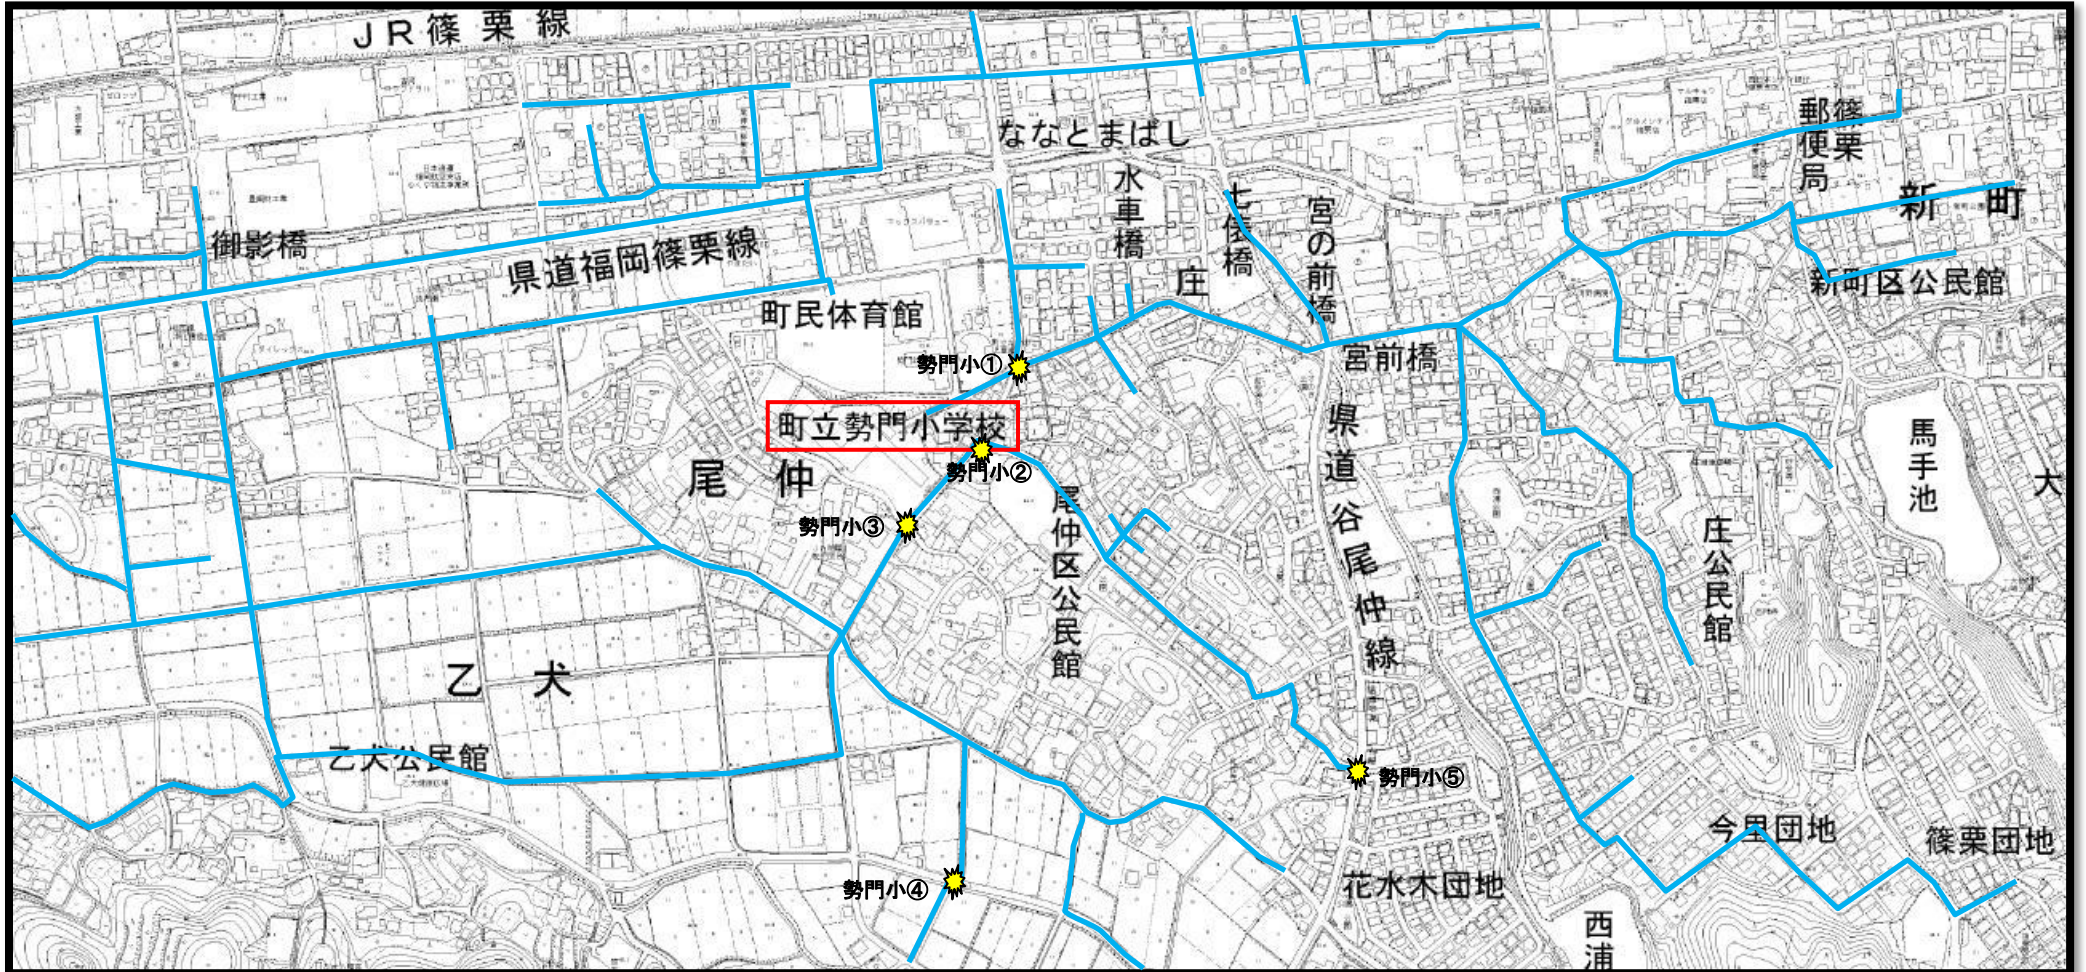

勢門小学校 通学路

【対策検討メンバー】 篠栗町学校教育課、勢門小学校、福岡県土整備事務所、篠栗町建設課、粕屋警察署

凡例	
	通学路対策個所
	通学路