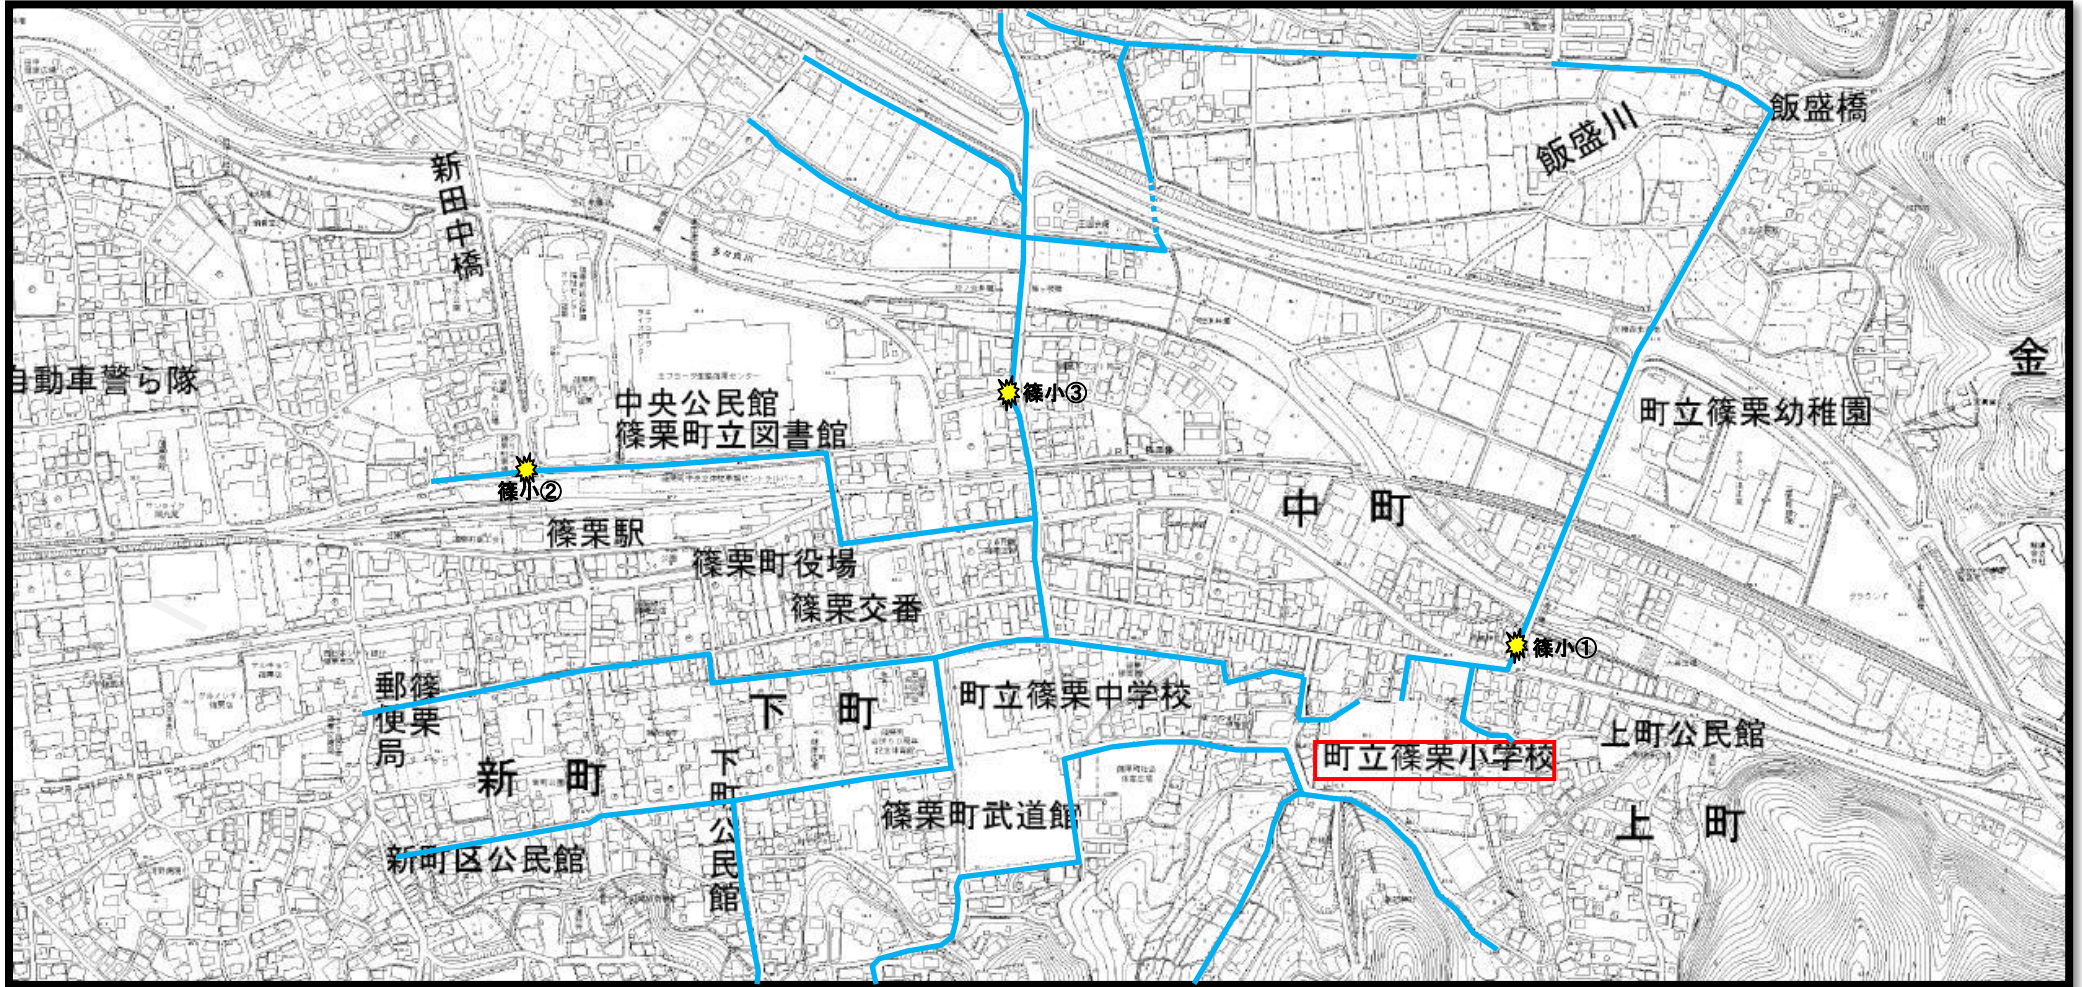

# 篠栗小学校 通学路

【対策検討メンバー】 篠栗町学校教育課、篠栗小学校、福岡県土整備事務所、篠栗町建設課、粕屋警察署

凡例	
	通学路対策箇所
	通学路