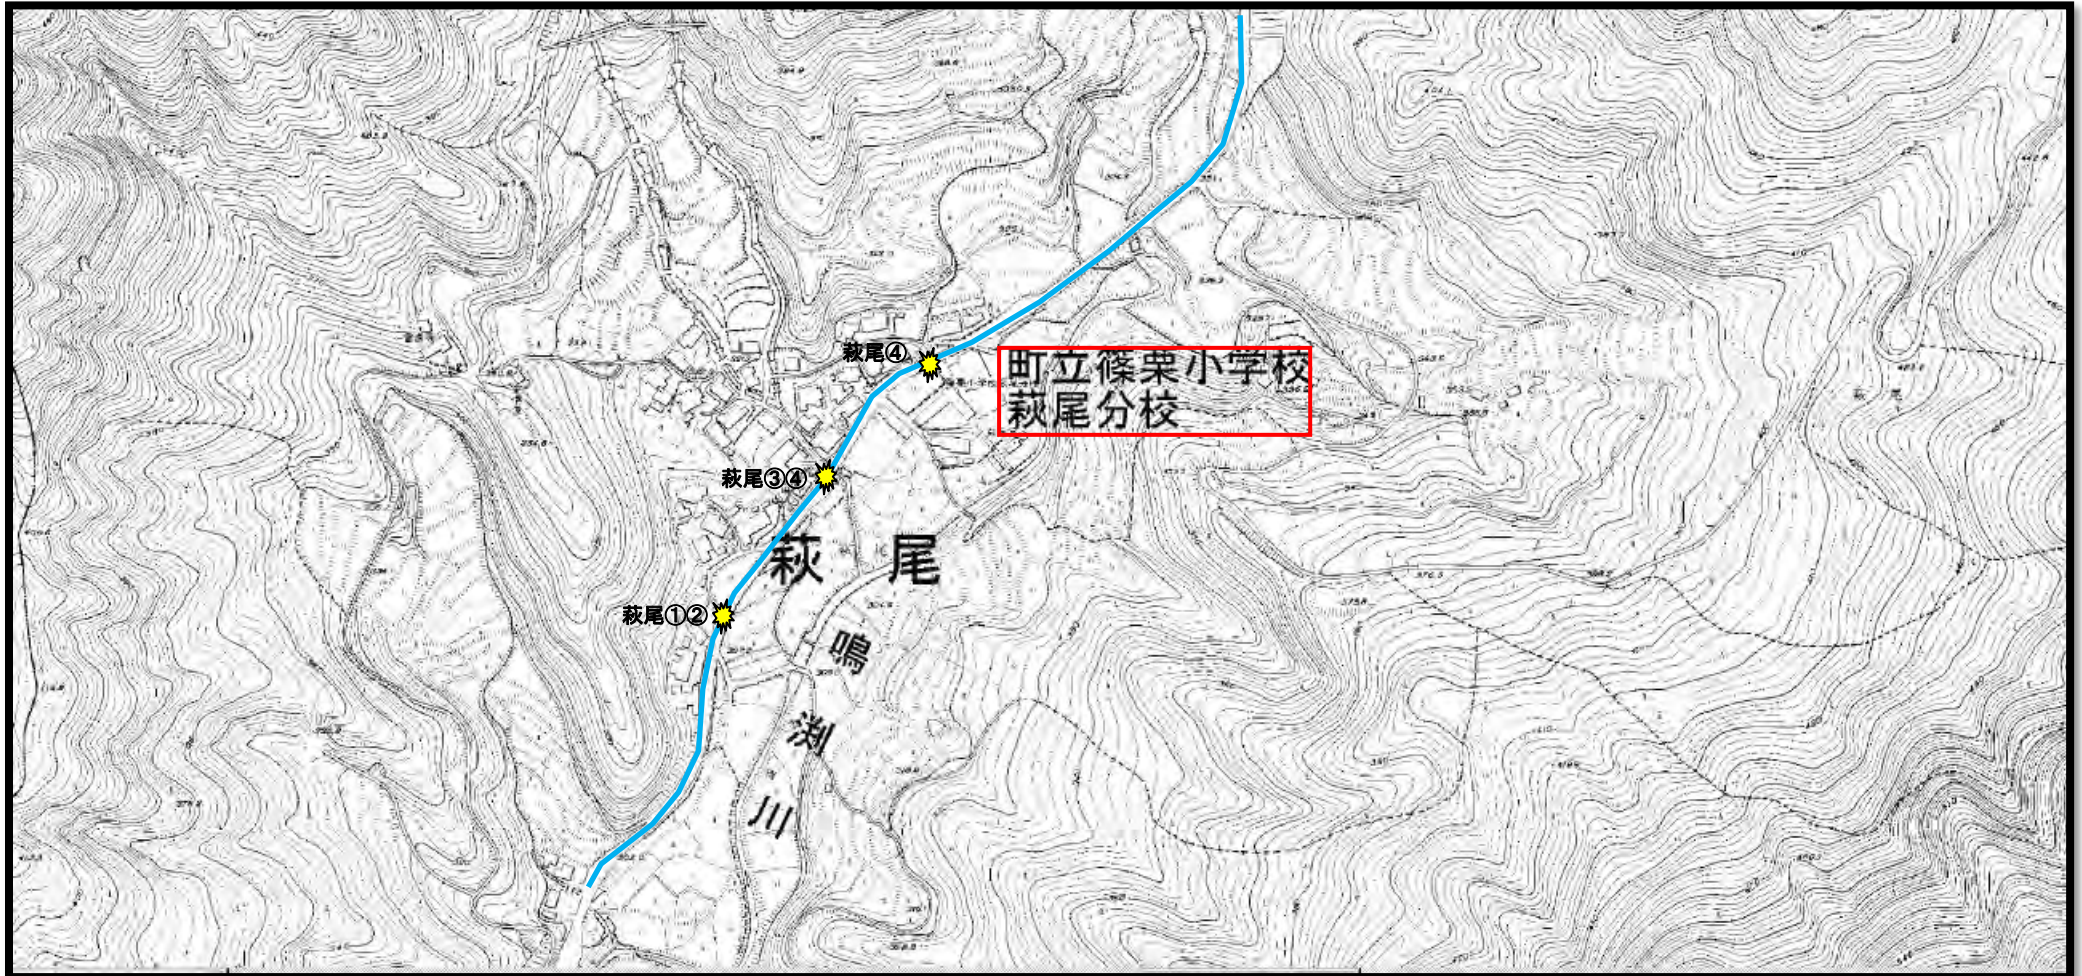

篠栗小学校 萩尾分校 通学路

【対策検討メンバー】 篠栗町学校教育課、篠栗小学校萩尾分校、福岡県土整備事務所、篠栗町建設課、粕屋警察署

凡例	
	通学路対策箇所
	通学路