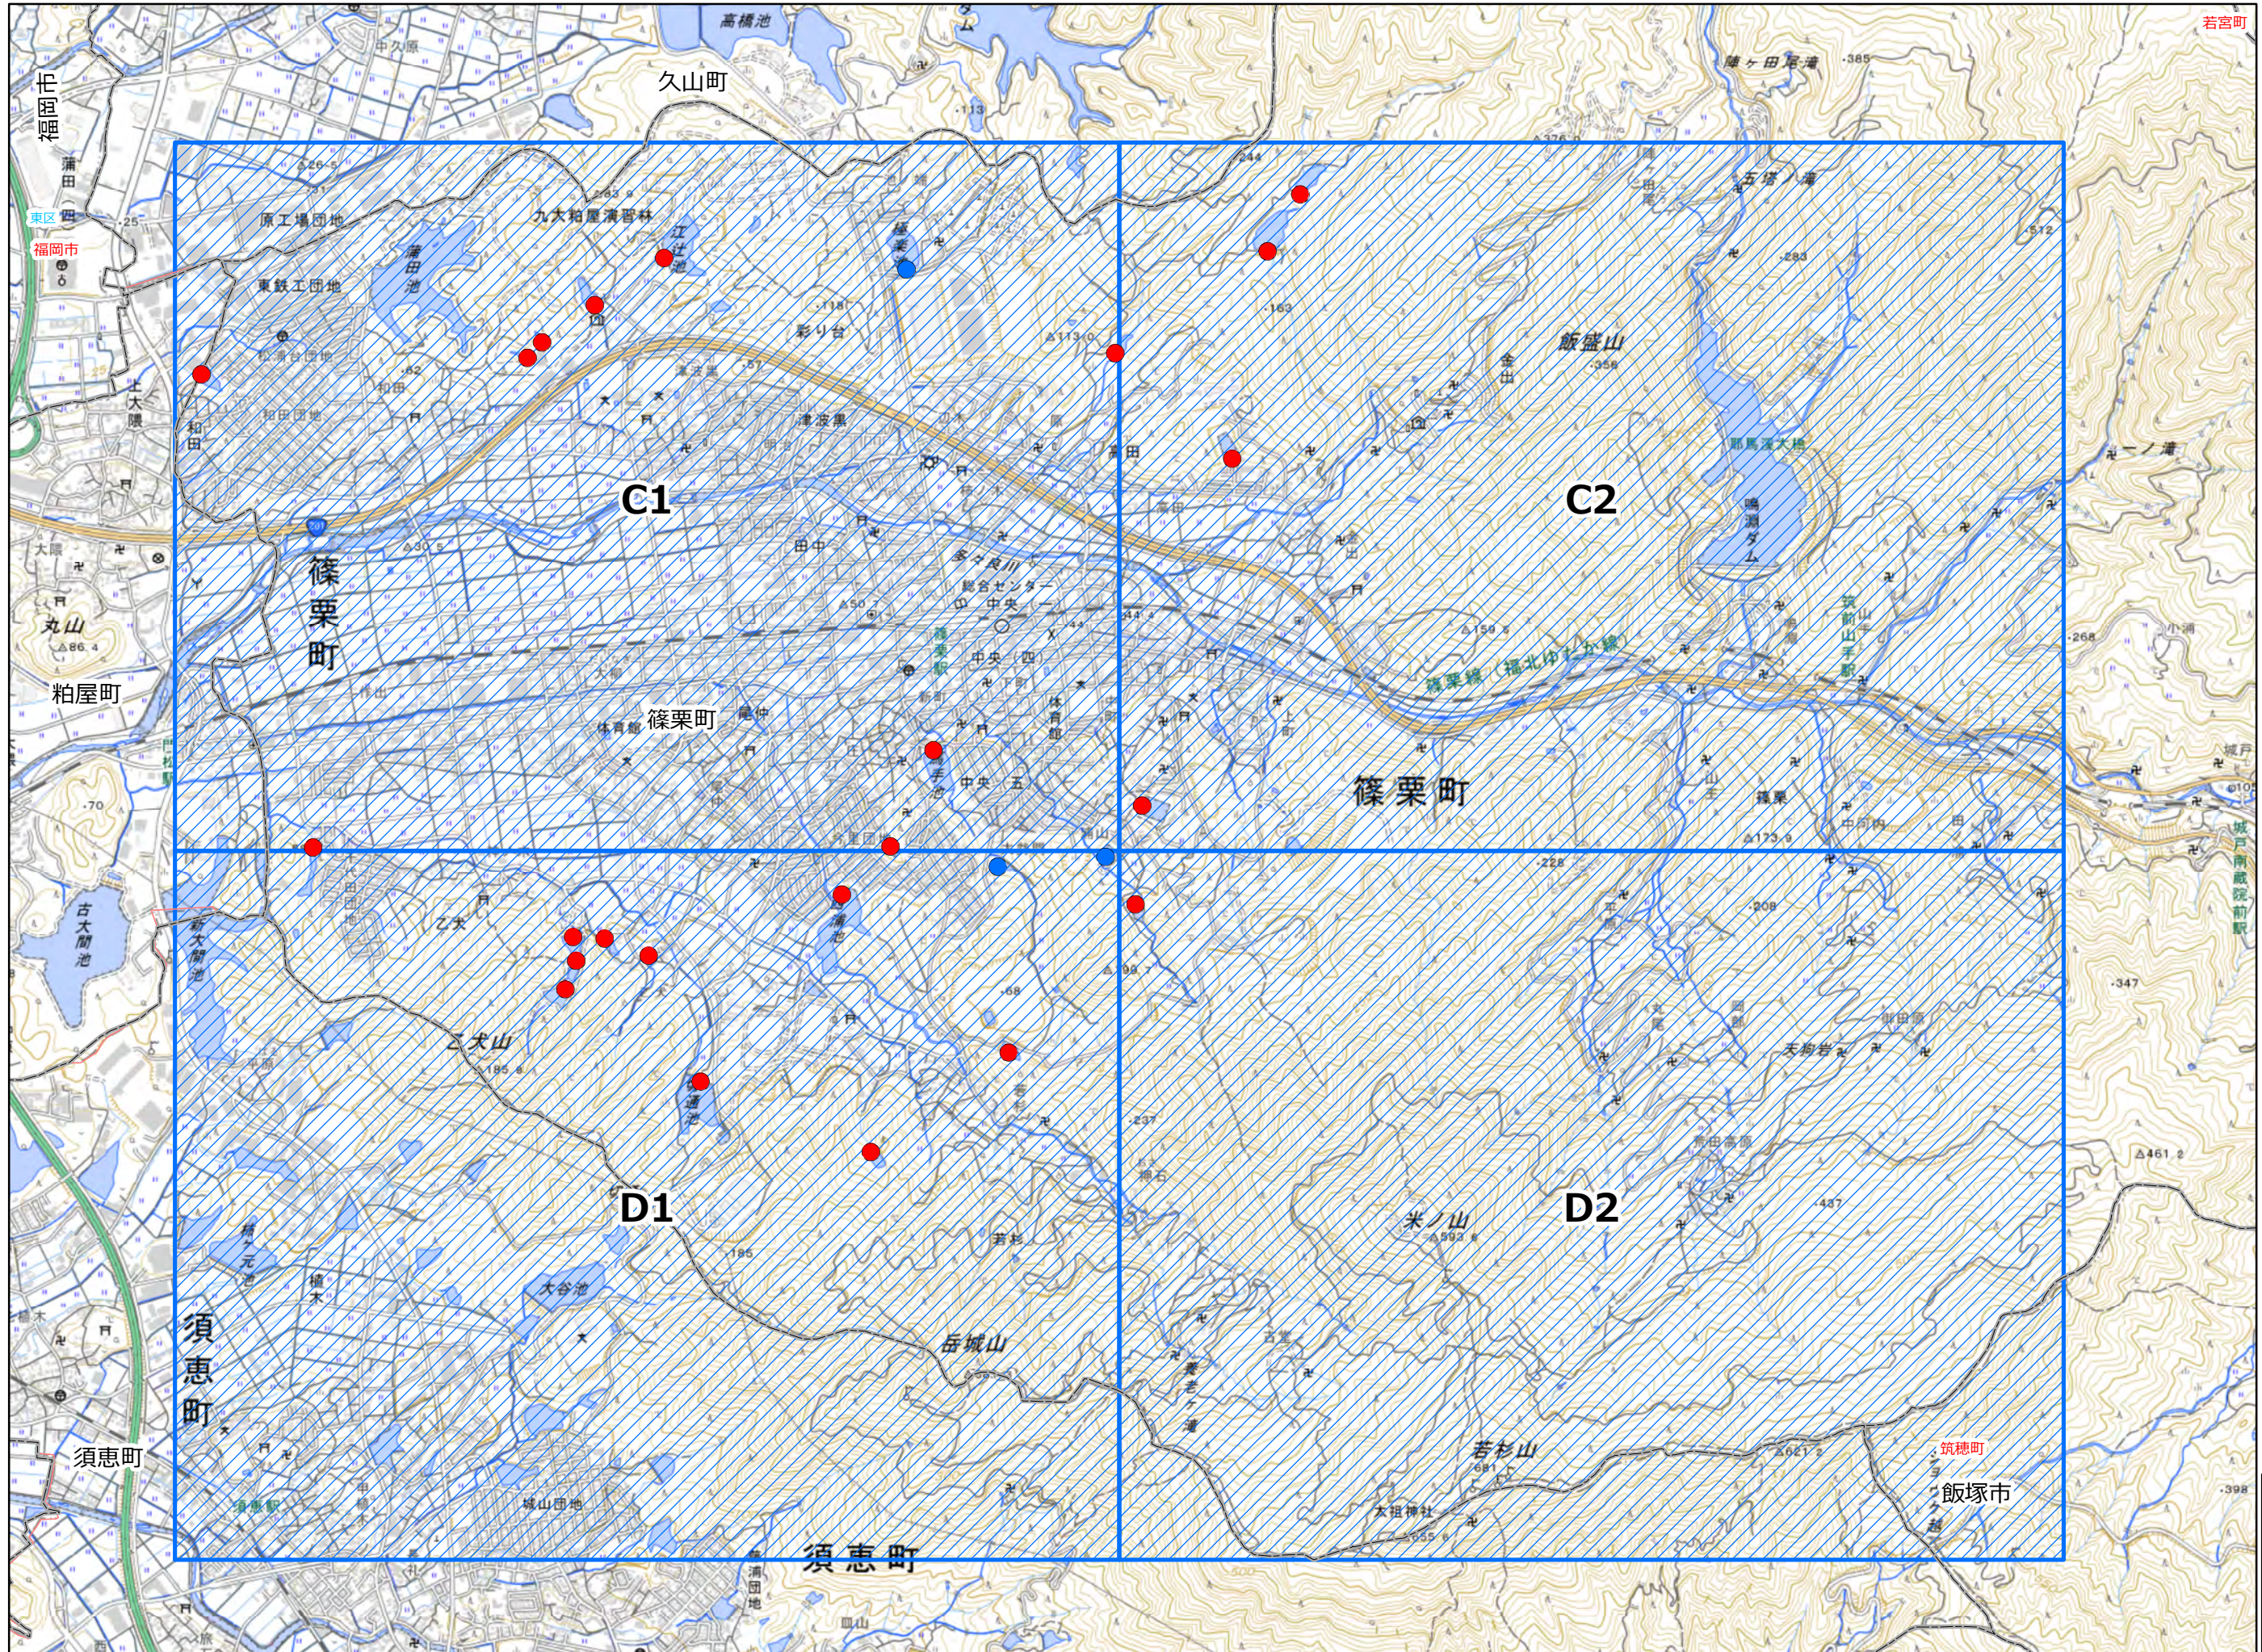

福岡県 農業用ため池位置図 INDEX

40342
篠栗町

図 郭 数	4
農業用ため池数	26
防災重点農業用	23
その他農業用	3

「この地図は、国土地理院長の承認を得て、同院発行の電子地形図25000を複製したものである。(承認番号 令元情複、第537号)」