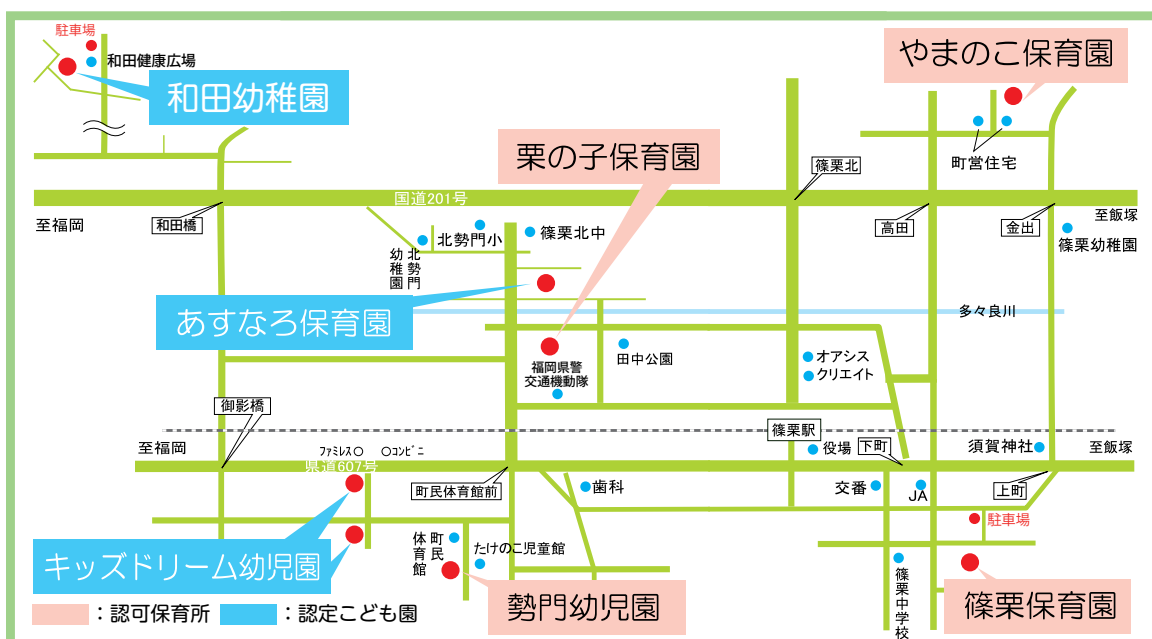

### 認定こども園 キッズドリーム幼児園

定員：136人 入所対象：生後6か月～

開催日 10月20日(金)・23日(月) 時間 10時～11時

「園の活動を見よう！参加しよう」

保育と教育をカリキュラムに組み、子どもたちが楽しく過ごせる環境を作っています。園児と一緒にいろいろな活動に参加して、ドリーム園の楽しい保育を味わってみませんか。

問い合わせ ☎(947)4591  
ホームページ <http://www.kids-dream.cc>

### 認定こども園 和田幼稚園

定員：150人 入所対象：1歳6か月～

開催日 10月26日(木)・27日(金) 時間 10時～11時

「お兄さん、お姉さんを見てね！」

27年度から新たに保育園部を開園し、認定こども園としてスタートしています。明るく、たくましく、考えるよい子を目標に、一人一人とのかかわりを大切にしています。元気いっぱい遊んだり、学習したりして楽しむ子どもたちに、会いに来てくださいね。

問い合わせ ☎(410)7544  
ホームページ <http://www.wadayouchien.com>

### 篠栗町 認可保育所 認定子ども園 マップ

10月20日(金)  
～31日(火)

# 「わくわくどきどき 保育ウイーク」開催